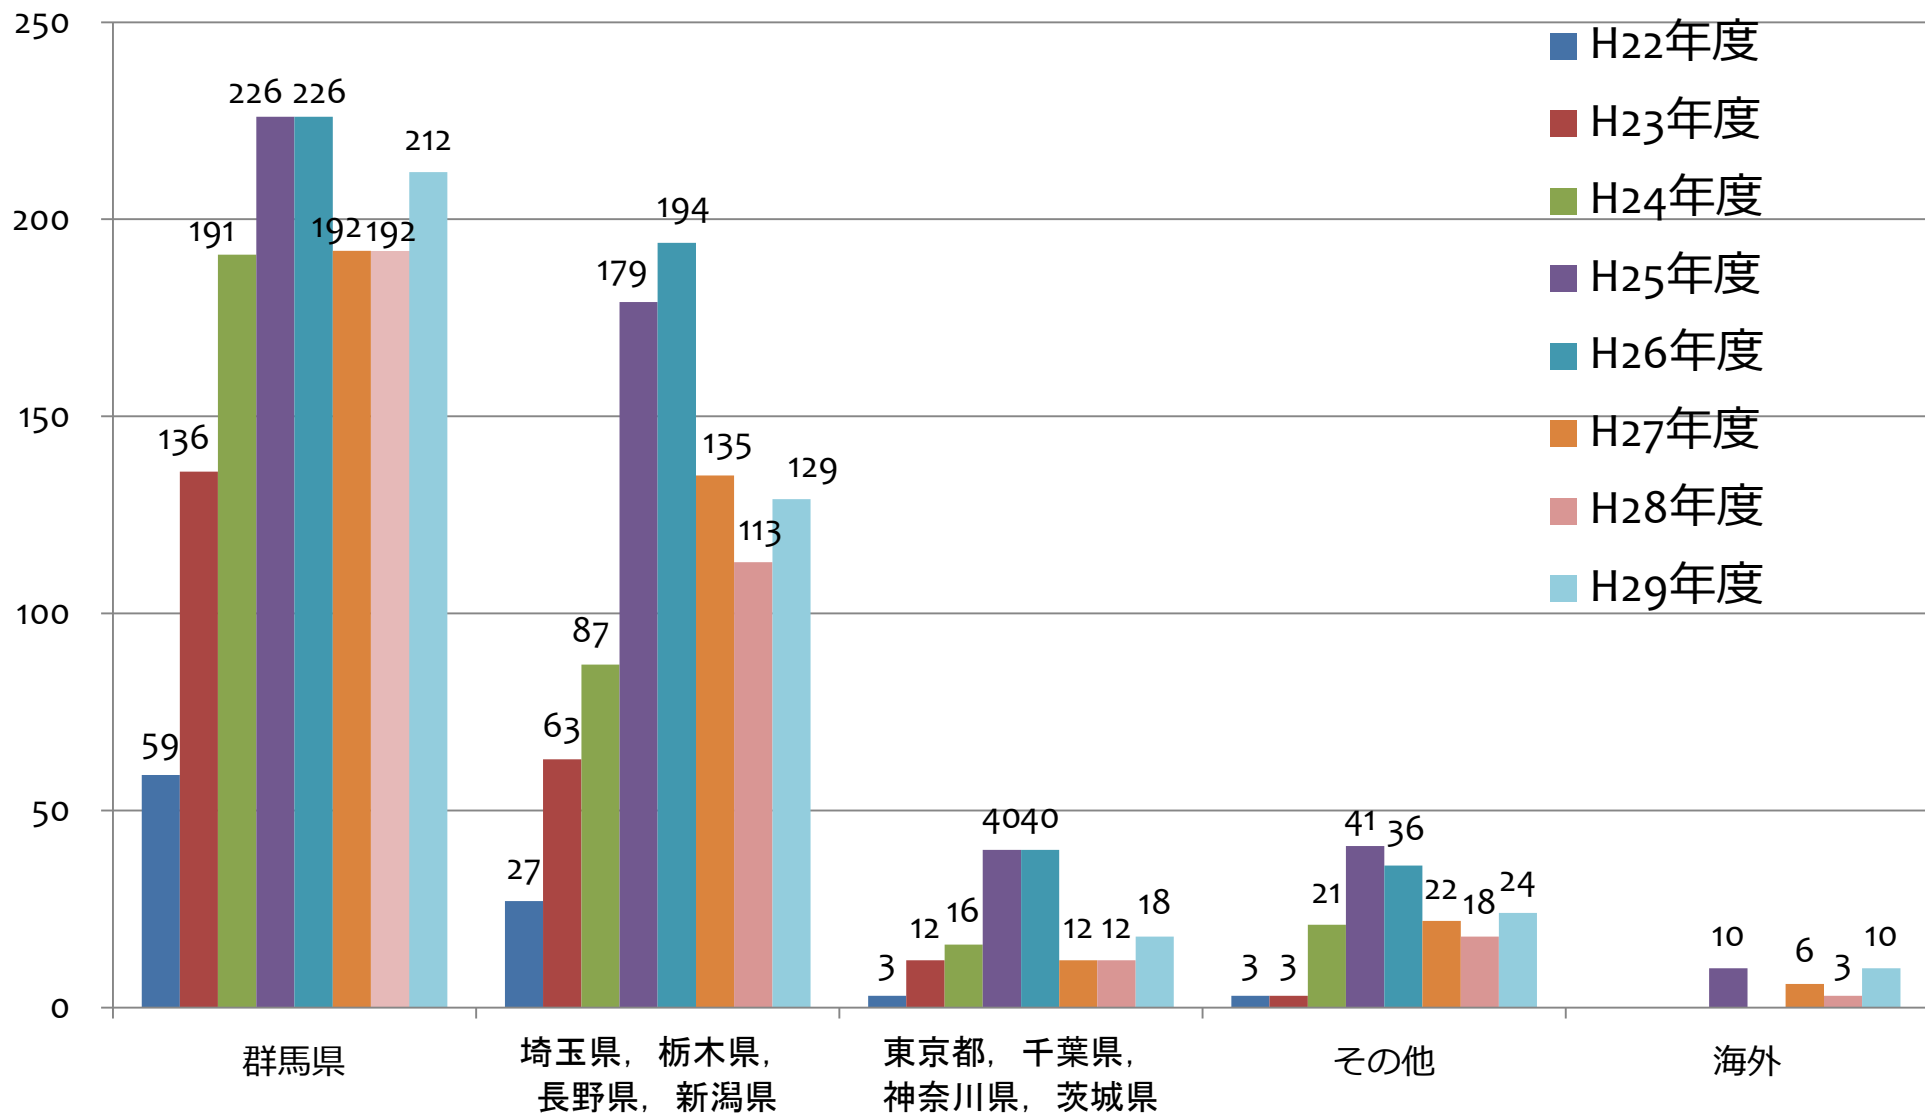

群馬大学での地域別の治療患者数の推移

2010年3月～2018年3月末まで

※数字は延べ治療開始人数